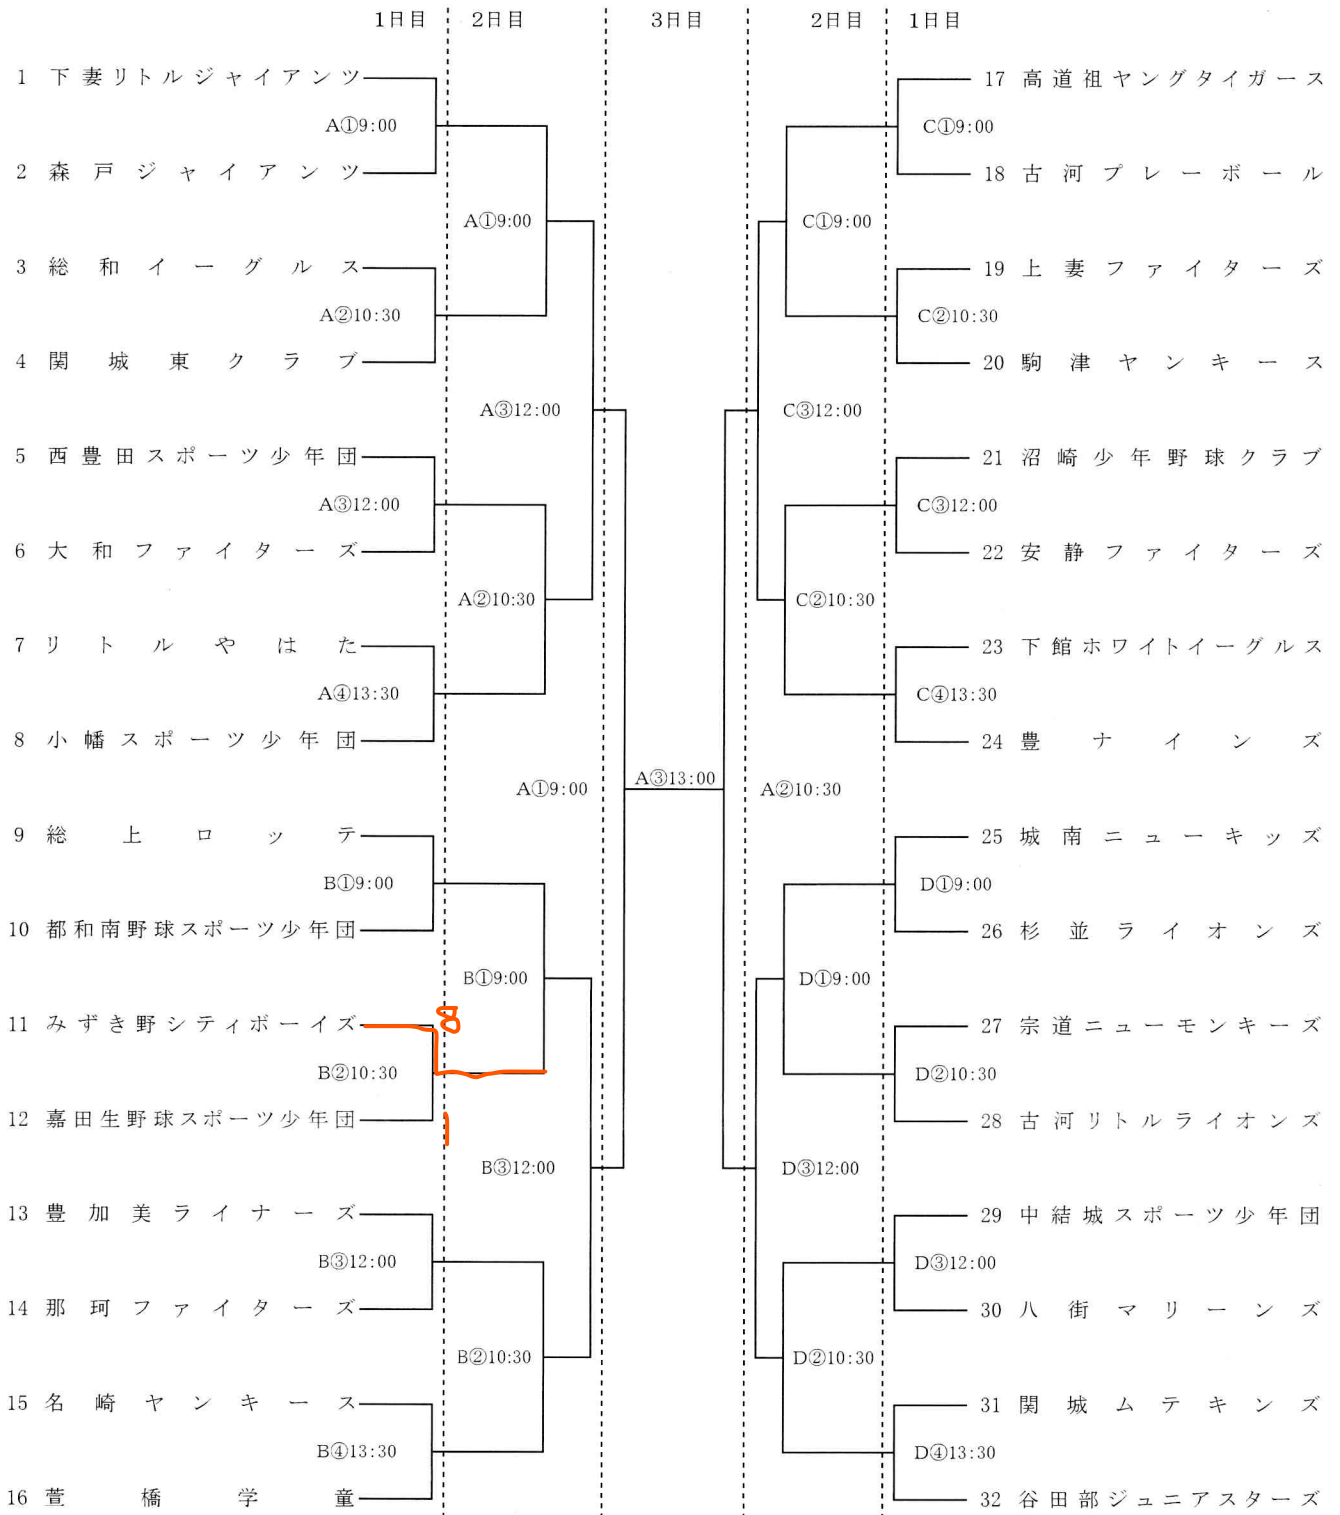

# 第 31 回 下妻砂沼旗学童野球大会組合せ

A・・・柳原A球場  
 B・・・柳原B球場  
 C・・・千代川球場  
 D・・・砂沼球場